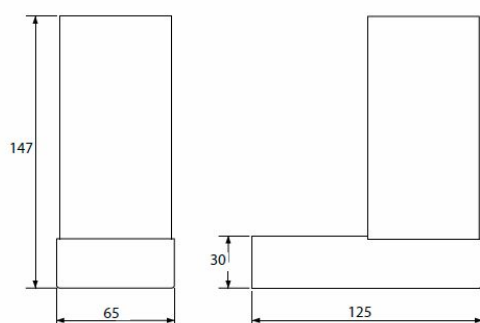

TOIVE

TOIVE

Артикул 1527844

- 2 x 1 Вт
- 350 мА
- IP44
- Подставка из нержавеющей стали
- Хрусталь без свинца
- Включает блок питания
- Включает кабель подключения 5 м

Toive - это современное бра, одновременно и украшение, и светильник. Через хрусталь свет отражается на стену и образует красивые интересные рисунки. Вниз направляется теплый белый свет. Toive подходит как для дома, так и для общественных помещений, например для вестибюля и освещения коридора.

Design: Frida Lindström

ARCTIC SKY

ARCTIC SKY БЕЛЫЙ

Артикул 1589031

- IP44
- 230 В / 700 мА / 3 Вт
- Включает блок питания IP20
- Размер: 500 x 500 x 30 мм

ARCTIC SKY RGBW

Артикул 1589032

- IP44
- 230 В / 350 мА / 5 Вт
- Включает блок питания IP20, к которому можно подключить максимально 5 панелей
- Размер: 500 x 500 x 30 мм

ARCTIC SKY RGBW,

без блока питания

Артикул 1589035

- IP44
- 5 Вт / 350 мА
- Размер: 500 x 500 x 30 мм

ARCTIC SKY - настенный светильник, который создает атмосферу в помещении. Это панно со стеклянной крошкой размером 500 x 500 мм. Источником света служит белый светодиод или светодиод RGBW.

Design: Solulight