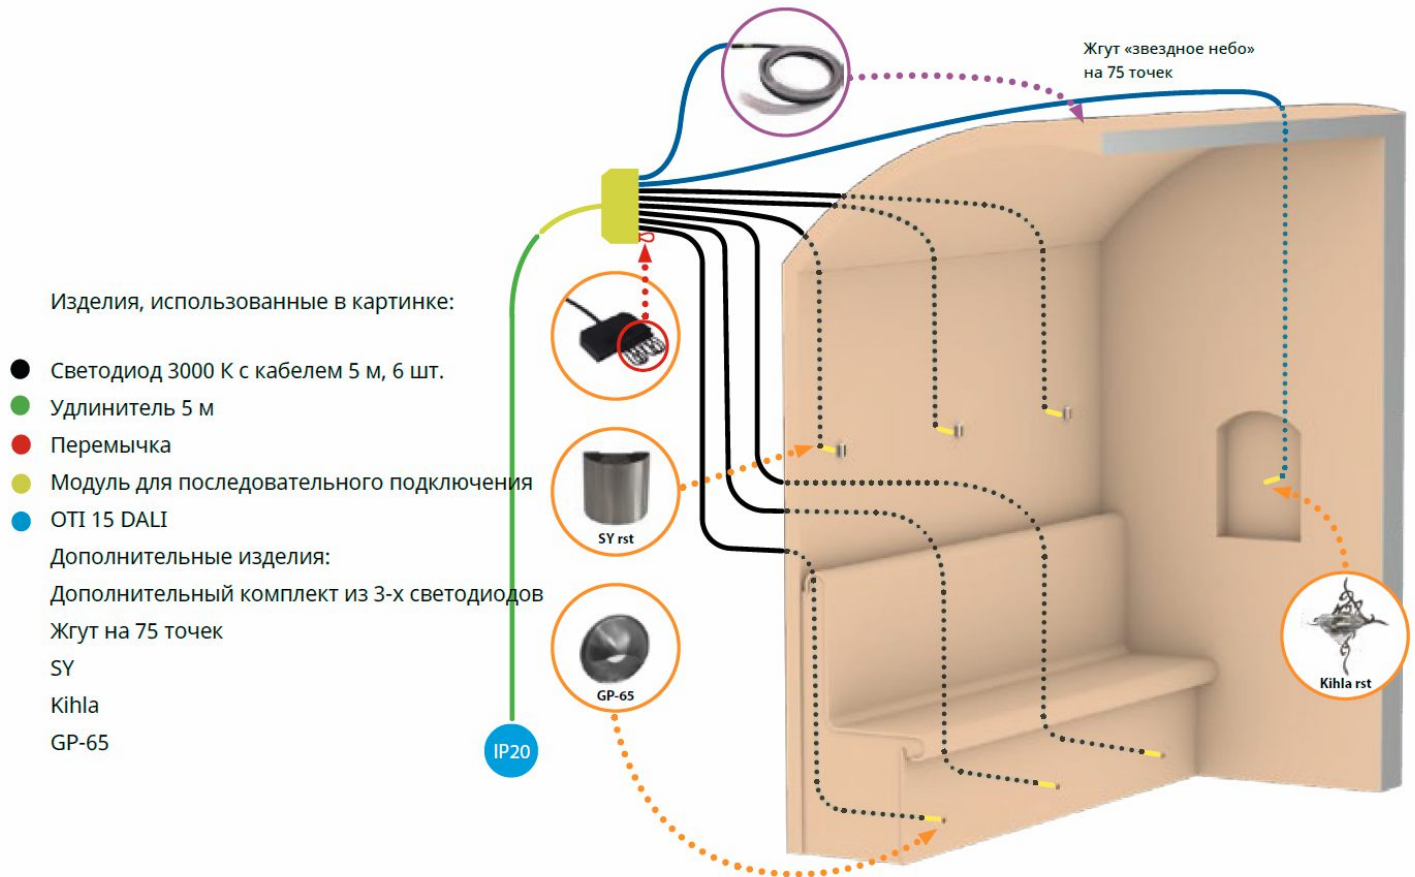

КОМПЛЕКТ ПАРОВАЯ БАНЯ LED

КОМПЛЕКТ ПАРОВАЯ БАНЯ LED 3000 К (6 светодиодов)

Артикул 1532609

ДОПОЛНИТЕЛЬНЫЙ КОМПЛЕКТ ИЗ 3-Х СВЕТОДИОДОВ 3000 К

Артикул 1532610

УДЛИНИТЕЛЬ 1,5 М Артикул 1532607

УДЛИНИТЕЛЬ 5 М Артикул 1532608

МОДУЛЬ ДЛЯ ПОСЛЕДОВАТЕЛЬНОГО ПОДКЛЮЧЕНИЯ (запчасть)

Артикул 1532212

ПЕРЕМЫЧКА, 6 ШТ. (запчасть)

Артикул 1532634

СВЕТОДИОД 3000 К С КАБЕЛЕМ 5 М (запчасть)

Артикул 1532383

БЛОК ПИТАНИЯ OSRAM ОТИ 15 DALI (запчасть)