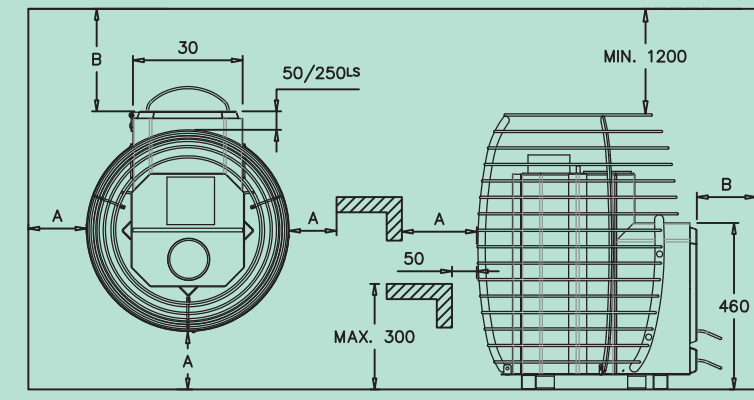

reddot award 2015
honourable mention

ПЕЧЬ ДЛЯ БАНИ HIVE WOOD

Деревянная каменка несет в себе чистую линию скандинавского дизайна HUUM и старинные премудрости конструкции печи-каменки для бани.

Большое количество используемых камней обеспечивает обильный и продолжительный пар, а качественная топка гарантирует долгий срок службы.

Имеется в наличии также отапливаемая через стену печь с удлинением топки на 20 см.