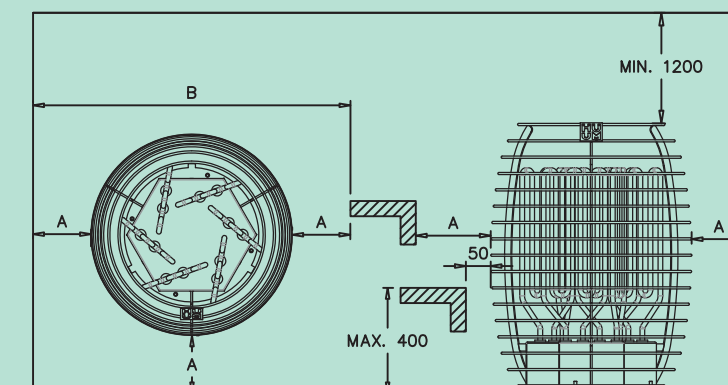

ПРЕМИЯ ПУБЛИКИ СОЮЗА ИНТЕРЬЕР-АРХИТЕКТОРОВ ЭСТОНИИ 2014 ГОДА

GOLDEN EGG 2014: ФИРМЕННАЯ ГРАФИКА – БРОНЗОВОЕ ЯЙЦО

НАГРАДА ЗА ДИЗАЙН ПРОДУКЦИИ BRUNO 2014: ВЫБОР ЧИТАТЕЛЕЙ

НАГРАДЫ ЗА ЭСТОНСКИЙ ДИЗАЙН 2014: ПОЧЕТНОЕ УПОМИНАНИЕ