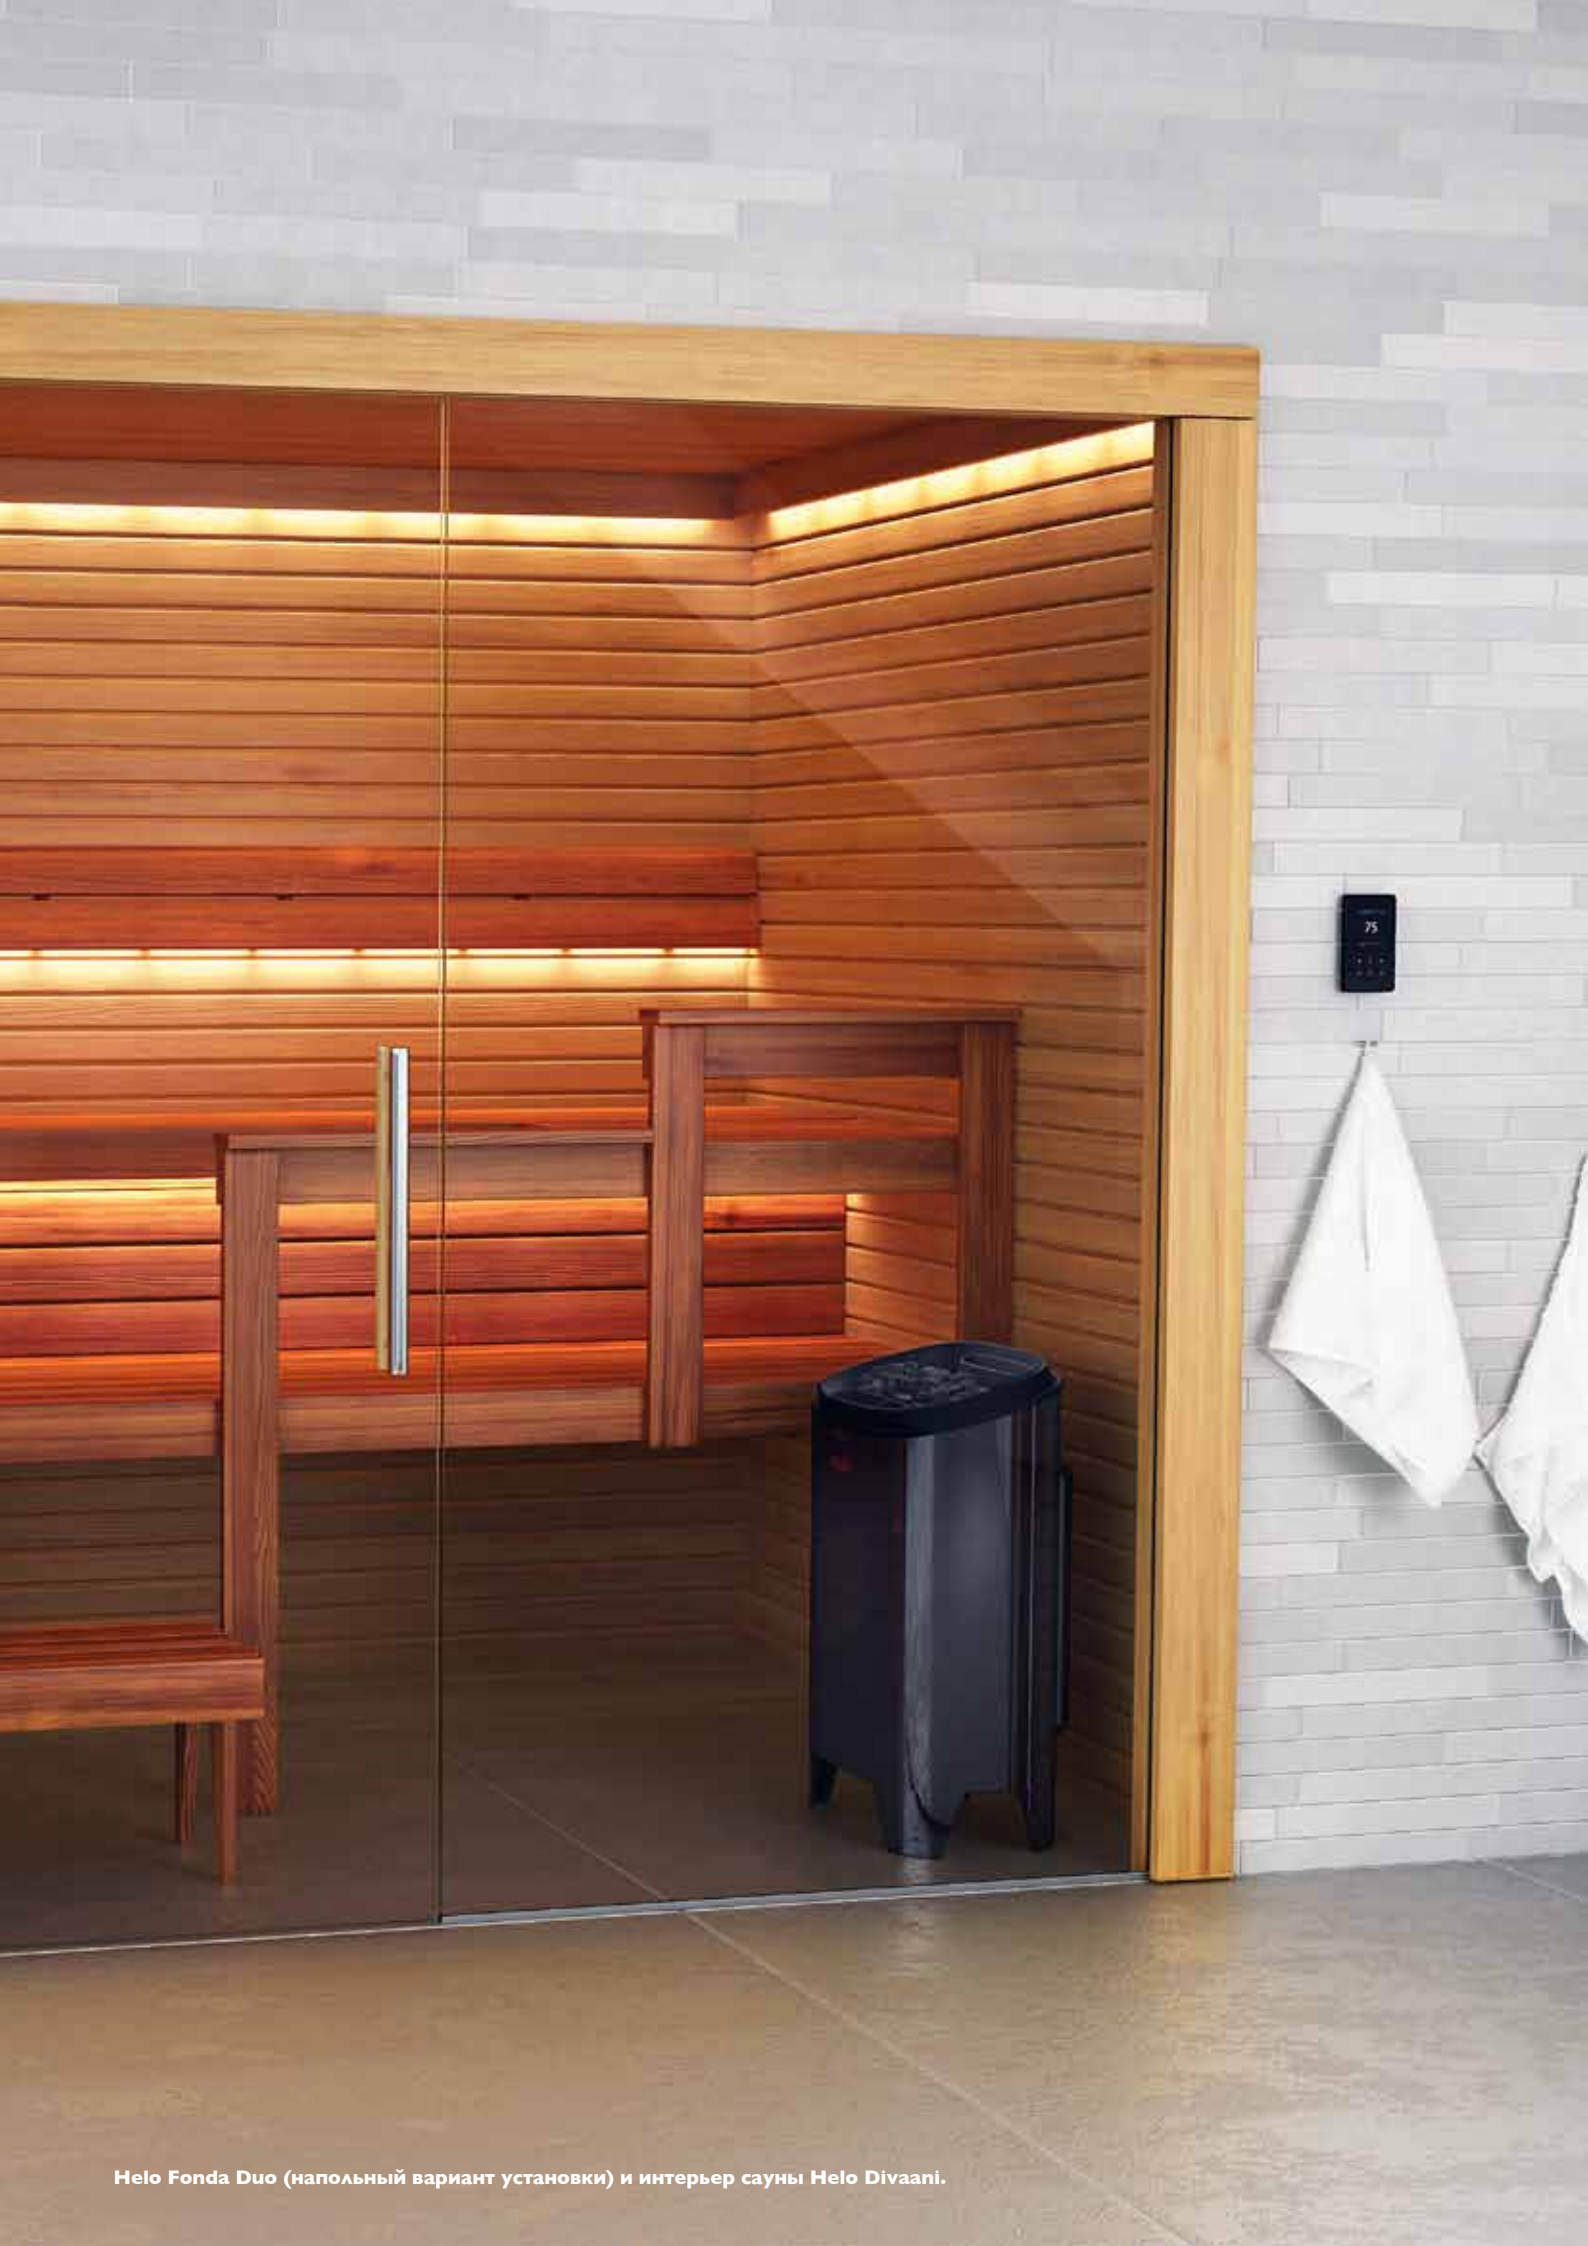

НОВАЯ каменка Helo Fonda

Поддай пара

Upgrade life™
Сделай
ЖИЗНЬЛУЧШЕ

Helo Fonda Duo (напольный вариант установки) и интерьер сауны Helo Divaani.

Испытайте парную с Fonda Duo

Когданибудь вы захотите пропотеть и прогреться в финской сауне. А в другой раз может быть захотите расслабиться во влажной турецкой парной. Fonda Duo* предоставляет вам исключительную возможность получать и то и другое, сочетая эти функции в одном компактном и внешне привлекательном устройстве. В качестве дополнительной возможности вы можете использовать ароматизаторы для сауны, которые тоже оказывают положительное влияние на ваше здоровье и настроение. Для этого надо просто добавить несколько капель ароматического масла Helo Natural Essential Oils в предназначенный для этого отдельный