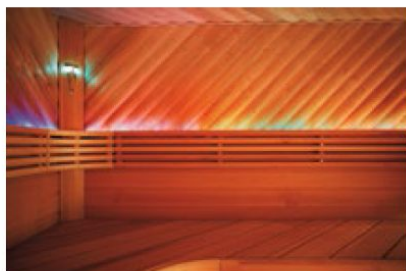

КОМПЛЕКТЫ "СЕВЕРНОЕ СИЯНИЕ" С ПРОЕКТОРОМ VPL30NL

Размер сауны рекомендация	Волокна $\varnothing$ 7 мм + Linear 1 м	Тип	Артикул
1 - 4 м²	1 x 1.2 м + Linear 1 x 2.2 м + Linear	VPL30NL - N2M	1516620
3 - 6 м²	2 x 1.2 м + Linear 2 x 2.2 м + Linear	VPL30NL - N4M	1516621