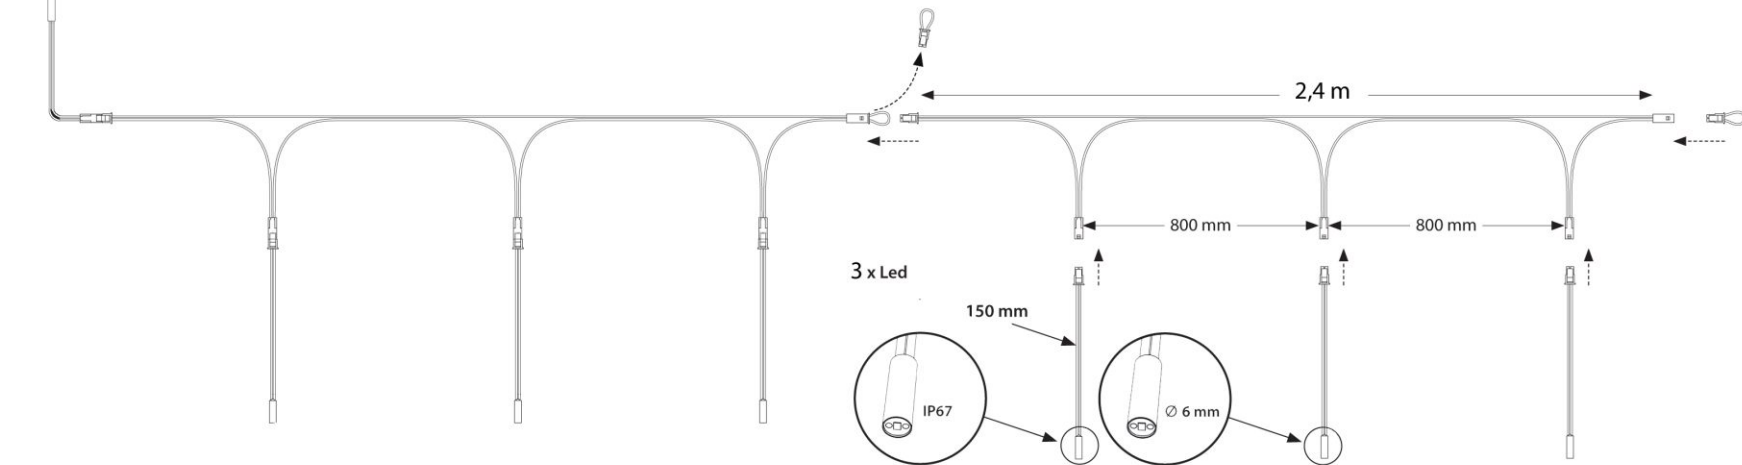

Комплект LED 3000 К

Артикул 1532603

Комплект нельзя устанавливать в сауне!

Внимание! Запрещается подключение светодиодов к блоку питания, на который подано напряжение!

Cariitti.

Power
IP20

Osram OTi DALI 15
Max. 15 x LED

Провод для последовательного подключения 2,4 м

Переключки 2 шт

800 мм

800 мм

6 x Светодиод
с проводом 150 мм

IP67

Ø 6 мм

Cariitti