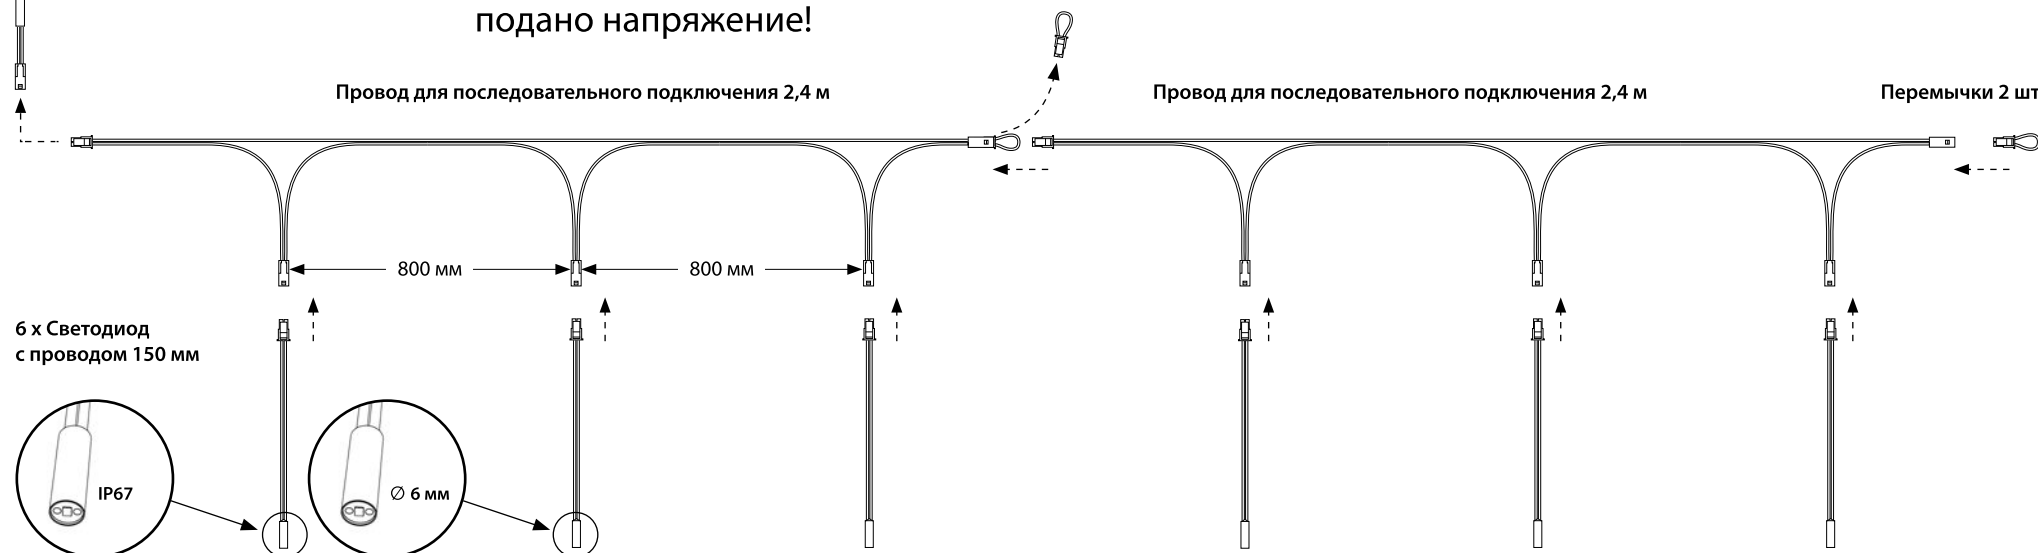

Дополнительные принадлежности и запчасти:

Артикул	Наименование	
1532604	Дополнительный комплект из 3-х светодиодов 3000 К	
1532607	Удлинитель 1,5 м	
1532608	Удлинитель 5 м	
1532370	Провод для последовательного подключения	(запчасть)
1532381	Светодиод 3000 К с проводом 150 мм	(запчасть)
1532634	Переключки, 6 шт	(запчасть)
1532296	Блок питания Osram OTi DALI 15	(запчасть)

Комплект LED 3000 К

Артикул 1532603

Комплект нельзя устанавливать в сауне!

Внимание! Запрещается подключение светодиодов к блоку питания, на который подано напряжение!